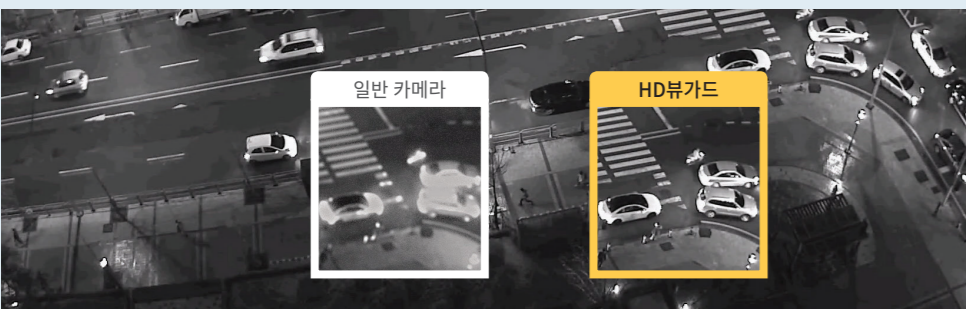

•ADT 뷰가드 영상비교

▪ 화질 비교

최대 2메가픽셀의 Full HD 화면으로 원거리 피사체도 선명하게 식별할 수 있습니다.

아날로그 예시

HD뷰가드 예시

▪ 야간 영상

최대 65개의 증가된 IR 수량으로 야간에도 선명한 영상을 제공합니다.

일반 카메라