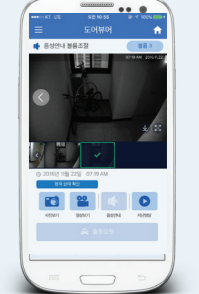

설치 예시 1

설치 예시 2

• 원격 모니터링 & 제어 시스템

첨단 시스템을 통한 고화질 영상을 언제 어디서나 실시간으로 확인할 수 있어 더욱 스마트해진 ADT뷰가드 원격제어 시스템을 소개합니다.

☑ 웹 관제 서비스

- 원격지에서 PC를 사용해, 실시간으로 영상 모니터링
- 최대 64대의 카메라를 동시에 효율적 모니터링

☑ 모바일 모니터링 서비스

- 고객의 가정 또는 사업장의 보안 상황을 휴대폰으로 실시간 확인 가능 (녹화된 과거 영상도 검색하여 확인 가능)
- 보안시스템 세트/해제 시 또는 침입 신호 발생 시 고객님의 휴대폰으로 상황 전송하여, 전송받은 SMS를 통해 영상 확인