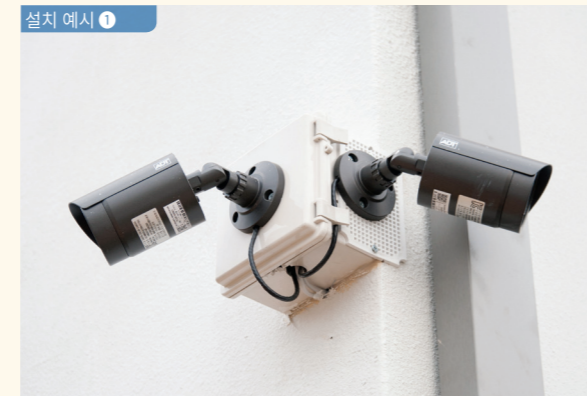

*멀티뷰
360도 모든 방향을 모니터링 할 수 있는 3채널 카메라

설치 예시

EX-SDI 시리즈

귀금속점과 같은 고가의 제품을 취급하는 매장은 물론 최상의 화질 영상을 필요로 하는 분들께 추천합니다.

"최고 화질의 CCTV 영상을 원하시나요?"

✓ SDI DVR

HD방송과 동일한 영상 송출기술로 화질 손상 없는 고성능 DVR

- 4채널, 8채널의 화면 타입
- 채널당 2메가픽셀, 30FPS 녹화를 통해 끊임 없이 선명한 영상 제공
- 실시간 라이브 영상 확인 가능
- 영상 암호화를 통한 개인 정보 보호 기능 강화

✓ SDI 뷰가드

화질 손상 없이 Full HD영상을 디지털 데이터로 전송

- 2메가 픽셀의 Full HD 화질
- 영상전송, 저장, 모니터링까지 모두 HD 영상 제공
- 전압 체크 상태 LED 탑재
- 장거리 영상 전송이 가능 (기존 SDI 대비 2배)
- 기존 아날로그 복합 케이블을 활용하는 편리한 시공
- 방수방진 IP68 최고 등급

설치 예시 1

설치 예시 2