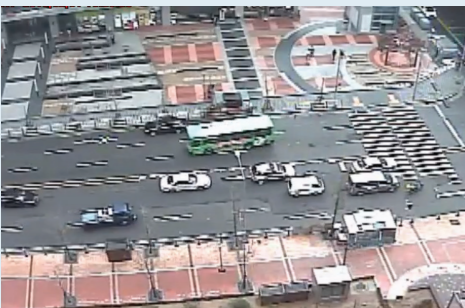

•ADT 뷰가드 영상비교

▪ 화질 비교

최대 2메가픽셀의 Full HD 화면으로 원거리 피사체도 선명하게 식별할 수 있습니다.

아날로그 예시

HD뷰가드 예시

▪ 야간 영상

최대 65개의 증가된 IR 수량으로 야간에도 선명한 영상을 제공합니다.

일반 카메라