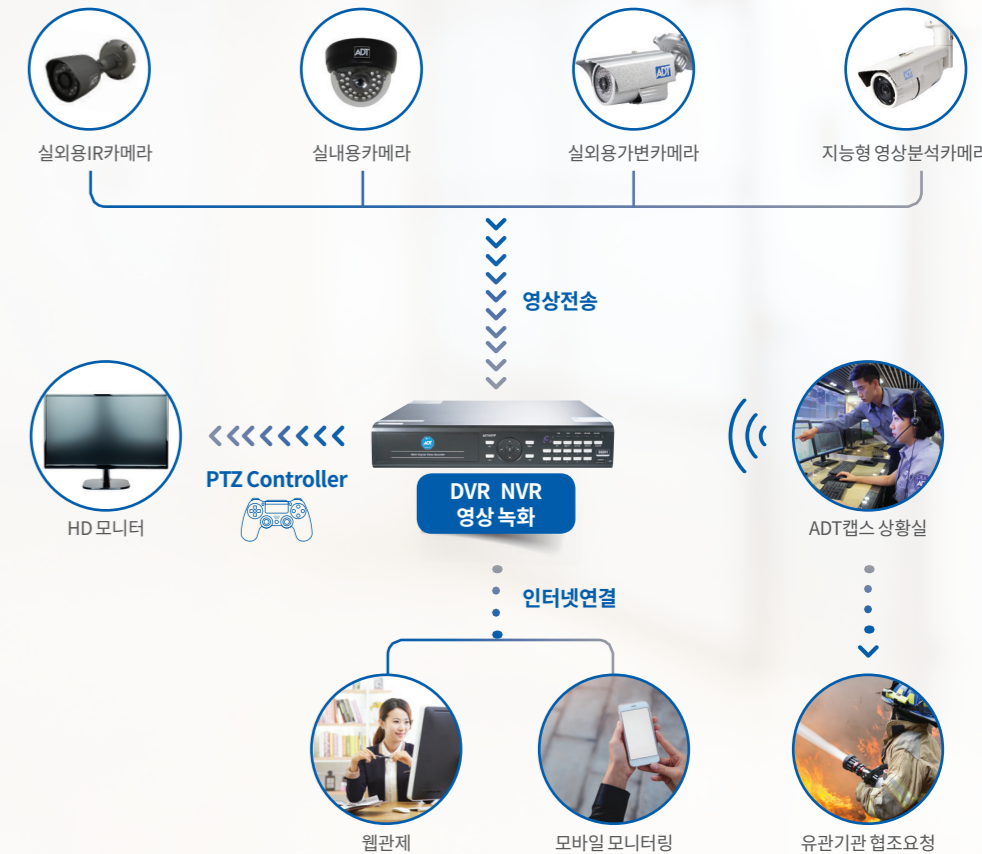

네트워크 기반으로 손쉬운 설치와 세팅이 가능한 HD-IP 라인업

※ 제품의 외관, 사양등은 제품개선을 위해 사전 예고없이 변경될 수 있습니다.
※ 본 인쇄물에 표기된 기기는 시스템에 따라 외관이 다를 수 있습니다.

ADT캡스 1588-6400 | www.adtcaps.co.kr

ADT 뷰가드란 ?

ADT 뷰가드는 고화질 CCTV카메라 시스템에 고성능 DVR의 영상 송출기술이 접목되어 언제 어디서나 실시간으로 모니터링 할 수 있는 첨단 영상감시 서비스입니다.

원격으로 실시간 현장 분석하여 더욱 정확하고 안전하게
고객님의 안전과 재산을 지켜드립니다!

왜 ADT캡스 뷰가드가 좋을까요?

✓ 국내 최다 CCTV 라인업

다양한
설치환경에 맞춘
폭넓은 제품 라인업

✓ 똑똑한 모니터링

고성능 고화질 화면 지원으로
뛰어난 식별력 및
끊김 없는 영상 저장

✓ 우수한 디자인

어느 장소와도
잘 어울리는
깔끔하고 세련된 디자인

✓ 빠른 출동 빠른 A/S

평균 15분, 비상시 7분 내
빠른 출동 서비스 및
12시간 이내 처리하는 톱 부러진 A/S

AHD 시리즈

기존 아날로그 CCTV를 사용 중인 고객도 케이블 교체 없이 손쉽게 Full-HD급 고화질 영상감시가 가능한 서비스

"아직도 저화질 CCTV를 사용하고 계신가요?"

✓ AHD DVR

화질 저하 없이 선명한 영상을 제공하는 다채널 고성능 DVR

*멀티뷰
360도 모든 방향을 모니터링 할 수 있는 3채널 카메라

설치 예시

EX-SDI 시리즈

귀금속점과 같은 고가의 제품을 취급하는 매장은 물론 최상의 화질 영상을 필요로 하는 분들께 추천합니다.

"최고 화질의 CCTV 영상을 원하시나요?"

✓ SDI DVR

HD방송과 동일한 영상 송출기술로 화질 손상 없는 고성능 DVR

- 4채널, 8채널의 화면 타입
- 채널당 2메가픽셀, 30FPS 녹화를 통해 끊임 없이 선명한 영상 제공
- 실시간 라이브 영상 확인 가능
- 영상 암호화를 통한 개인 정보 보호 기능 강화